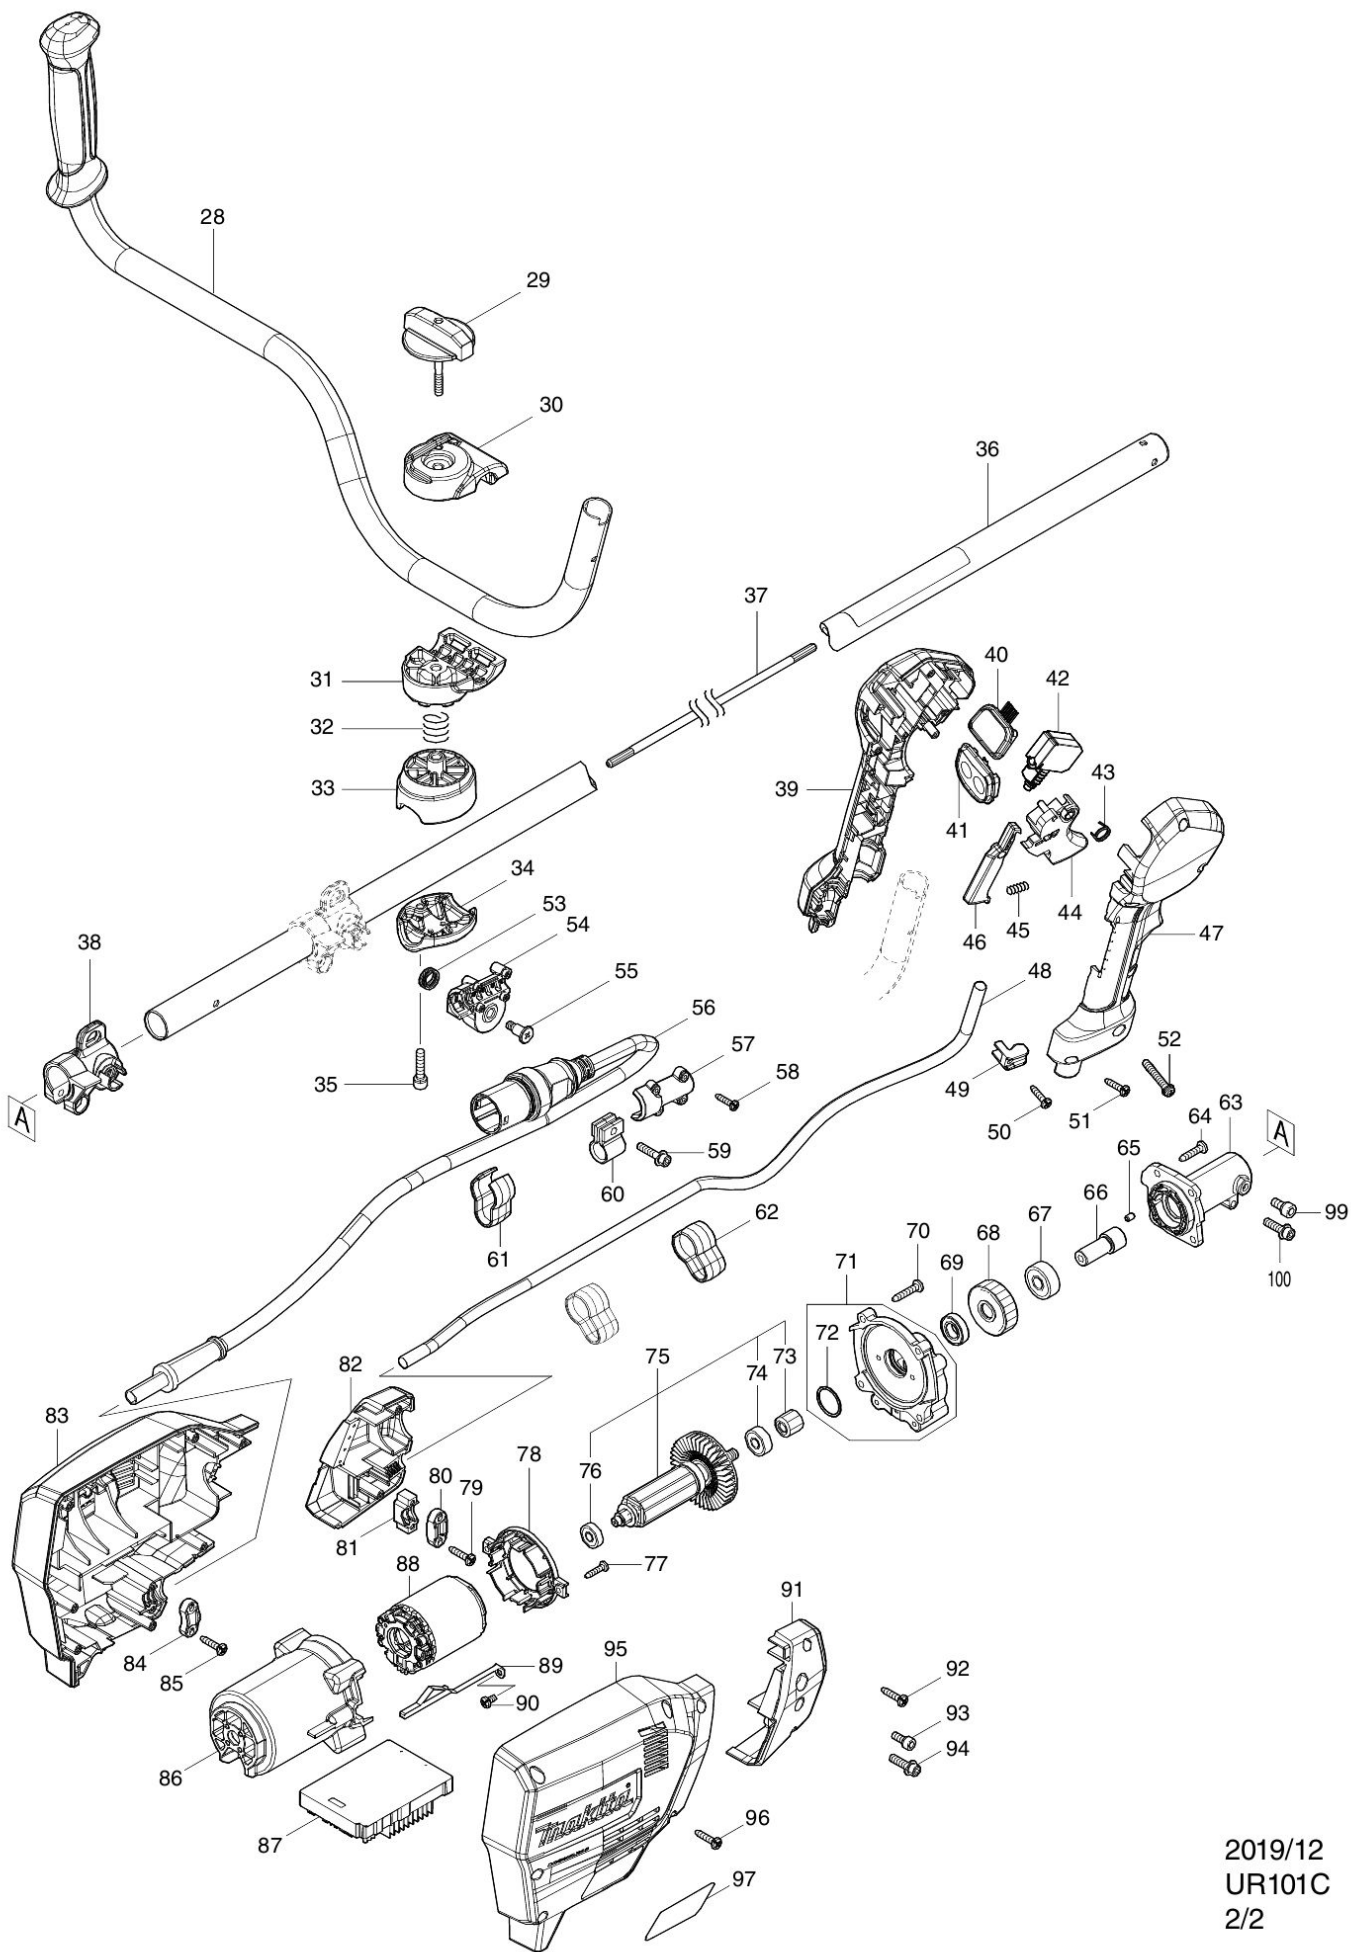

2019/12
UR101C
2/2

Nr.	Part nr.	Name
001	123853-1	Tandwielhuis DUR369A
002	265590-2	Inbusbout M8X10Mm Ebh253U
003	232350-7	Veerring 6 Em404Mp
004	210030-5	KOGELLAGER 627ZZ P
005	221484-1	Tandwiel 19 DUR369A
006	136233-2	As DUR369A
007	211228-7	Kogellager 6202Lib A
008	257432-4	Borgring R-35
009	144312-2	Beschermring Compleet Em403Mp
010	347104-0	Borgring DUR369A A
011	457274-8	Afdekring DUR369A A
012	252236-9	Moer M10-17
013	136235-8	Tandwielset DUR369A
014	210049-4	Kogellager 609Zz A
015	257986-1	Borgring A
016	257987-9	SEEGERING R-24 DUR362 P
017	922216-6	Inbusbout M5X14
018	922242-5	Zeskantbout M5X25
019	251513-6	Inbusbout M5X25 Em404Mp
020	347107-4	Klem Tbv Beschermkap Em403Mp
021	922216-6	Inbusbout M5X14
022	191B54-1	Beschermkap drd DUR369
024	144316-4	Beschermrand Maaikop Em403Mp
024C10	346696-6	Klemveer Ps-352
024C20	232284-4	Bladveer Ps-352
025	459765-5	Snijgeleider DUR369A
026	347115-5	Draadsnijder Em405Mp
027	266459-3	Tapschroef Pf 5X25 P
028	140J61-9	Handgreep 22 UR101C
029	168796-0	Sterknop 57Mm Ebh253U A
030	144313-0	Handgreephouder boven UR101C
030C10	263005-3	Rubber Pen 6 AC320H P
031	319517-5	Handgreephouder onder UR101C
032	233309-7	Drukveer 16Mm Hm1304
033	319959-3	Buishouder UR101C
034	318426-5	Buisbeugel Ebh253U
035	922241-7	Inbusbout M5X25Mm
036	140S82-5	Steel I cpl UR101C
036C10	819312-8	Makita Logo Label Ebh253U
036C20	819J22-7	Waarschuwingslabel
037	327056-1	As Ebh253U A
038	412305-0	Buishouder 24mm UR101C
039	183L60-0	Handgreepset UR101C
039C10	252180-0	Borgmoer M5 DUR369A
040	140K37-2	Circuit G DUR369
041	140W06-5	Schakelaarcircuit G UR101C